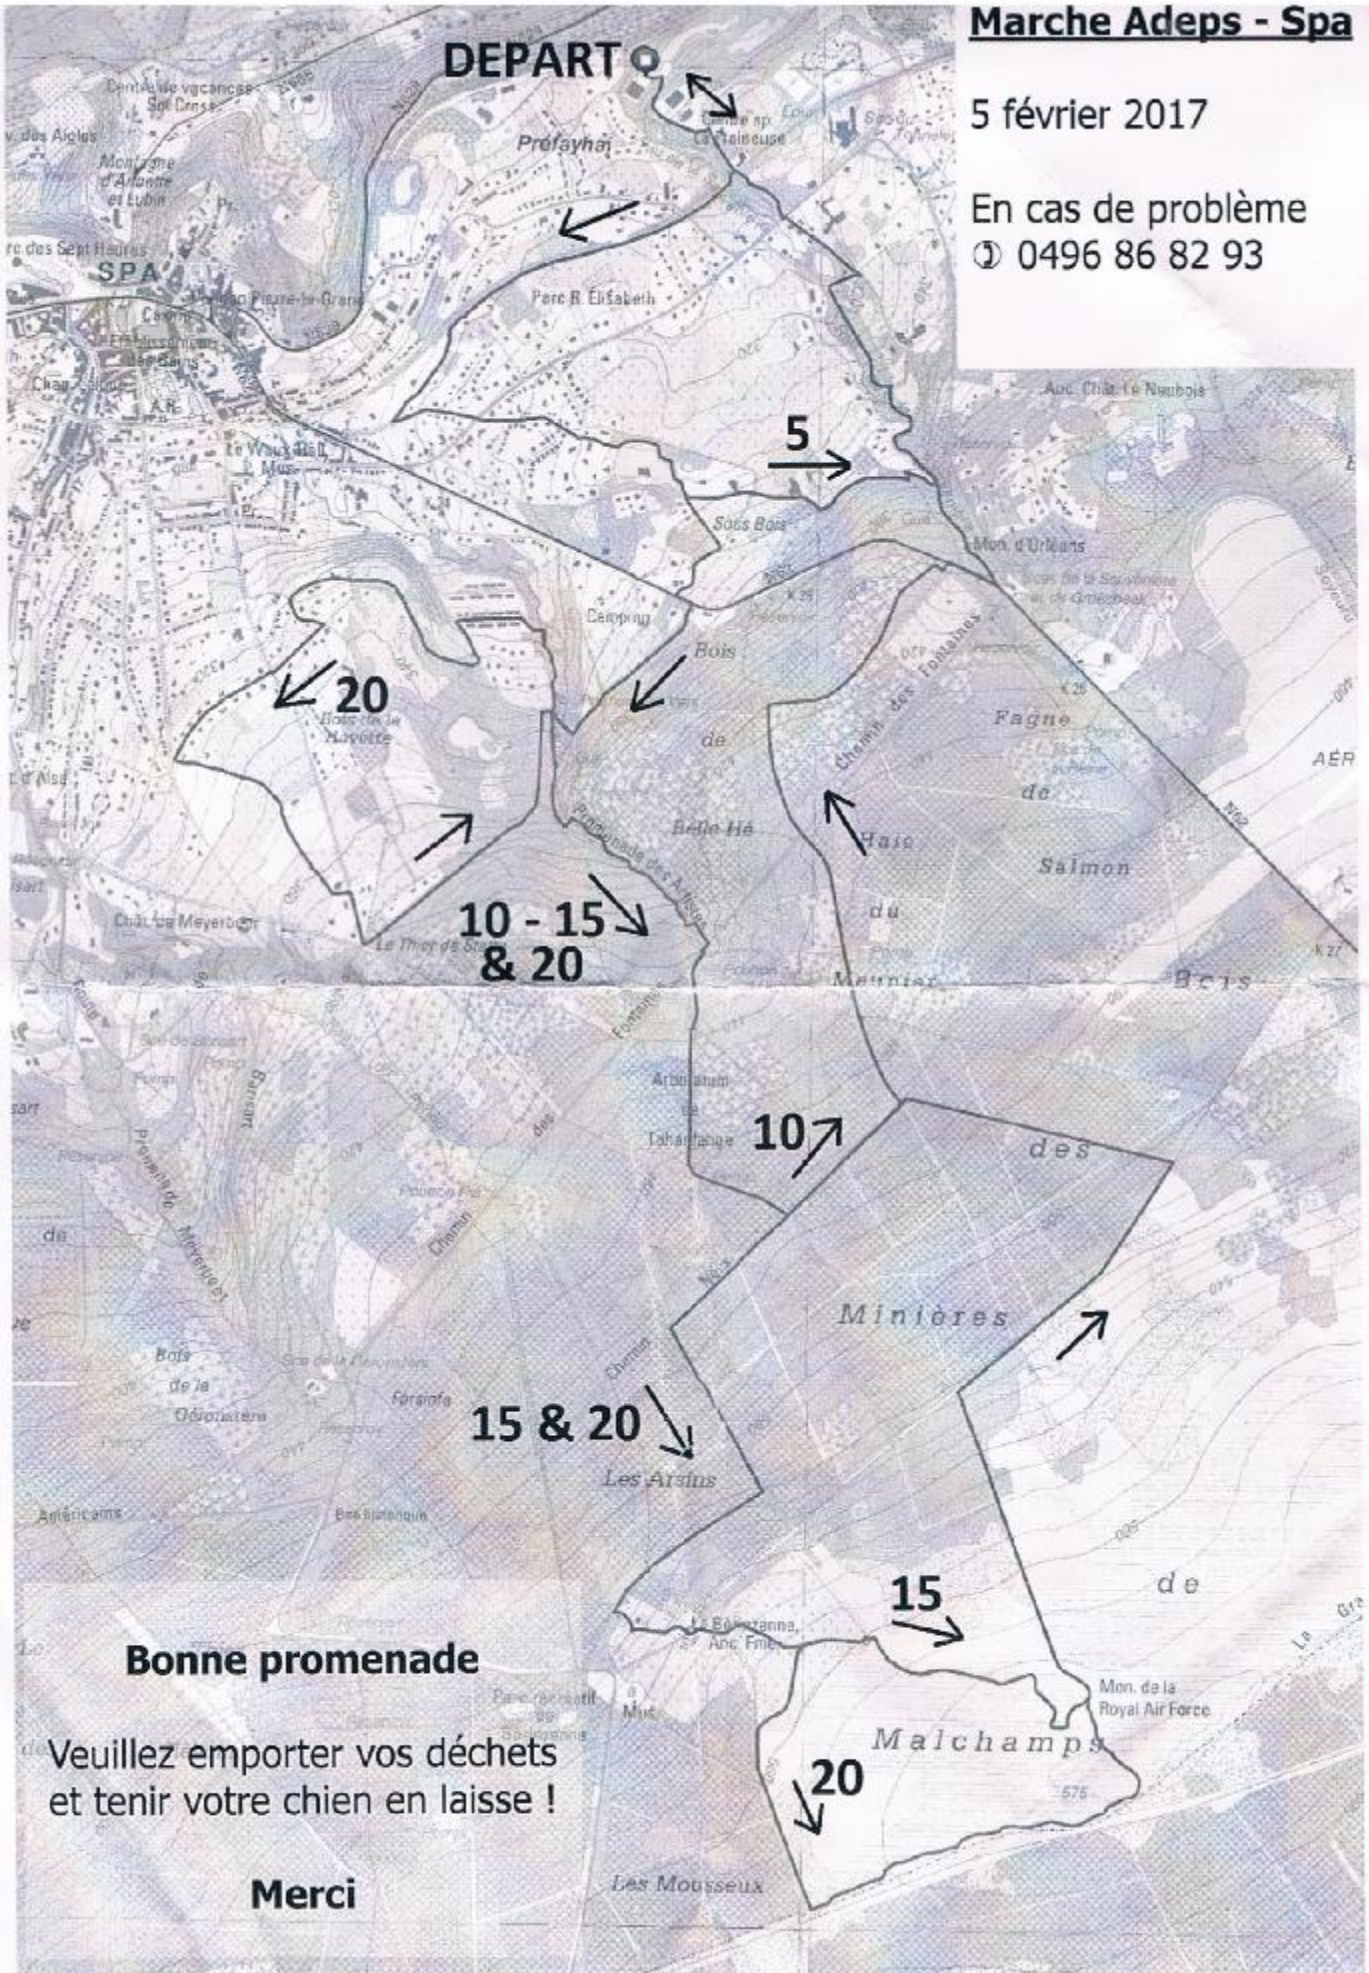

# Marche Adeps - Spa

5 février 2017

En cas de problème  
☎ 0496 86 82 93

**Bonne promenade**

**Veillez emporter vos déchets  
et tenir votre chien en laisse !**

**Merci**