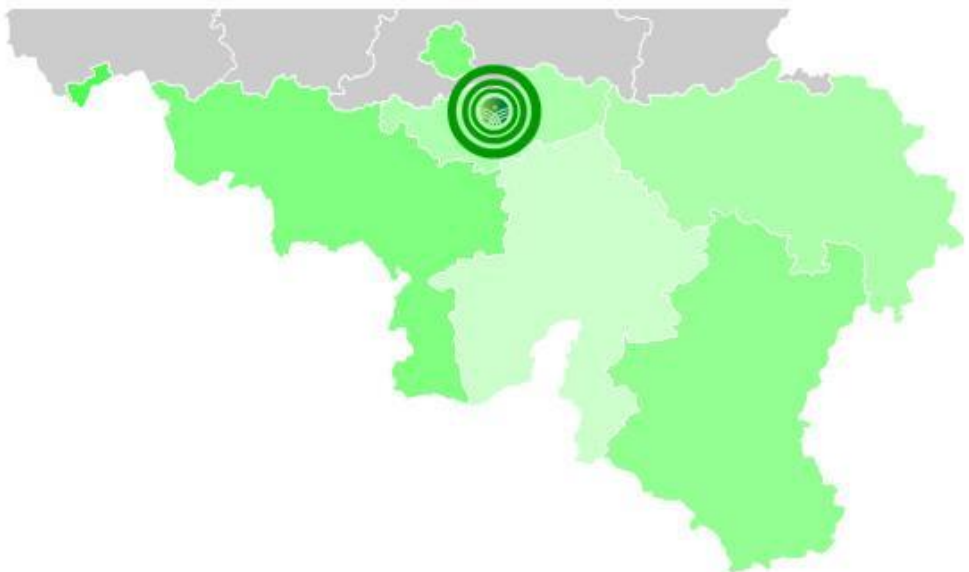

L'Adeps vous soutient