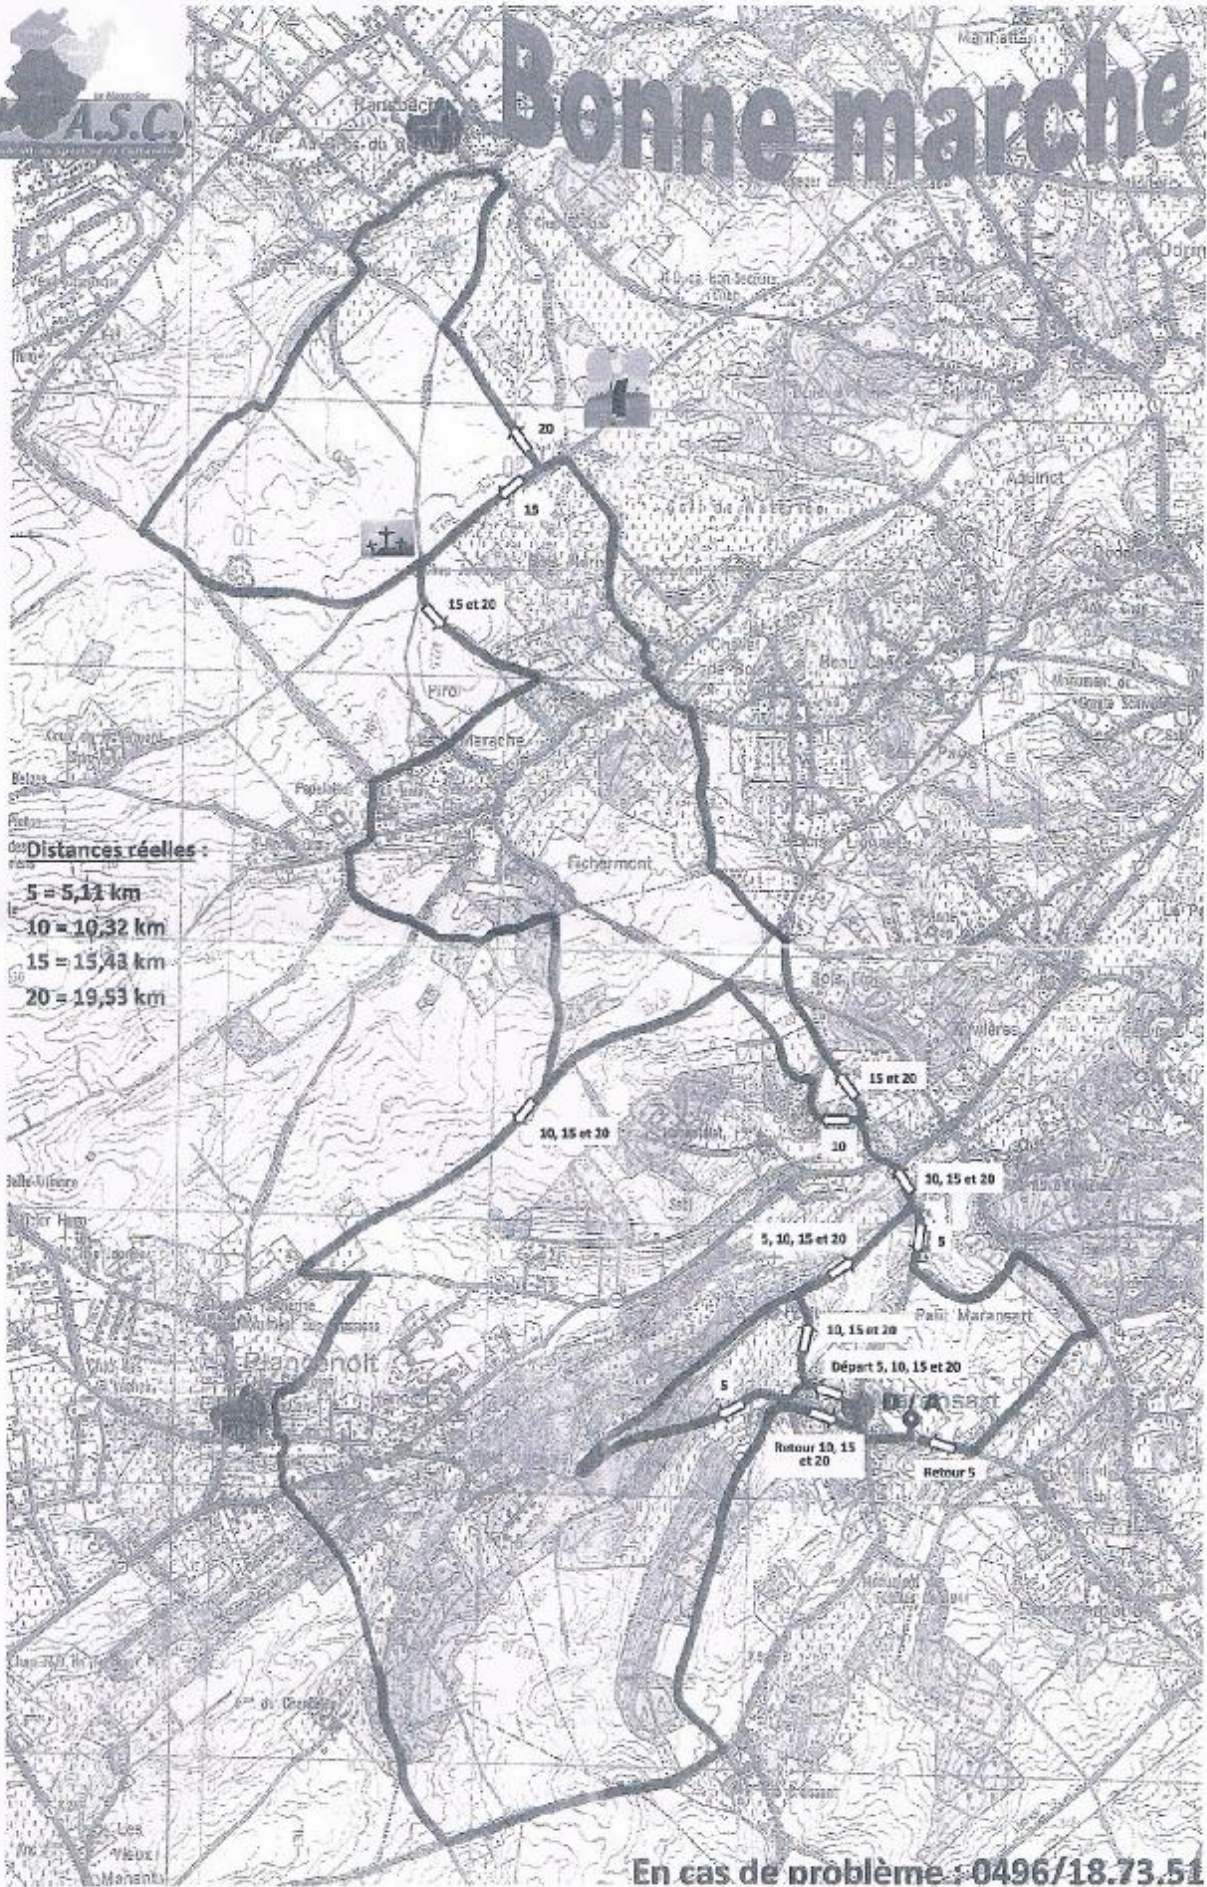

# Bonne marche

**Distances réelles :**

- 5 = 5,11 km
- 10 = 10,32 km
- 15 = 15,43 km
- 20 = 19,53 km

En cas de problème : 0496/18.73.51