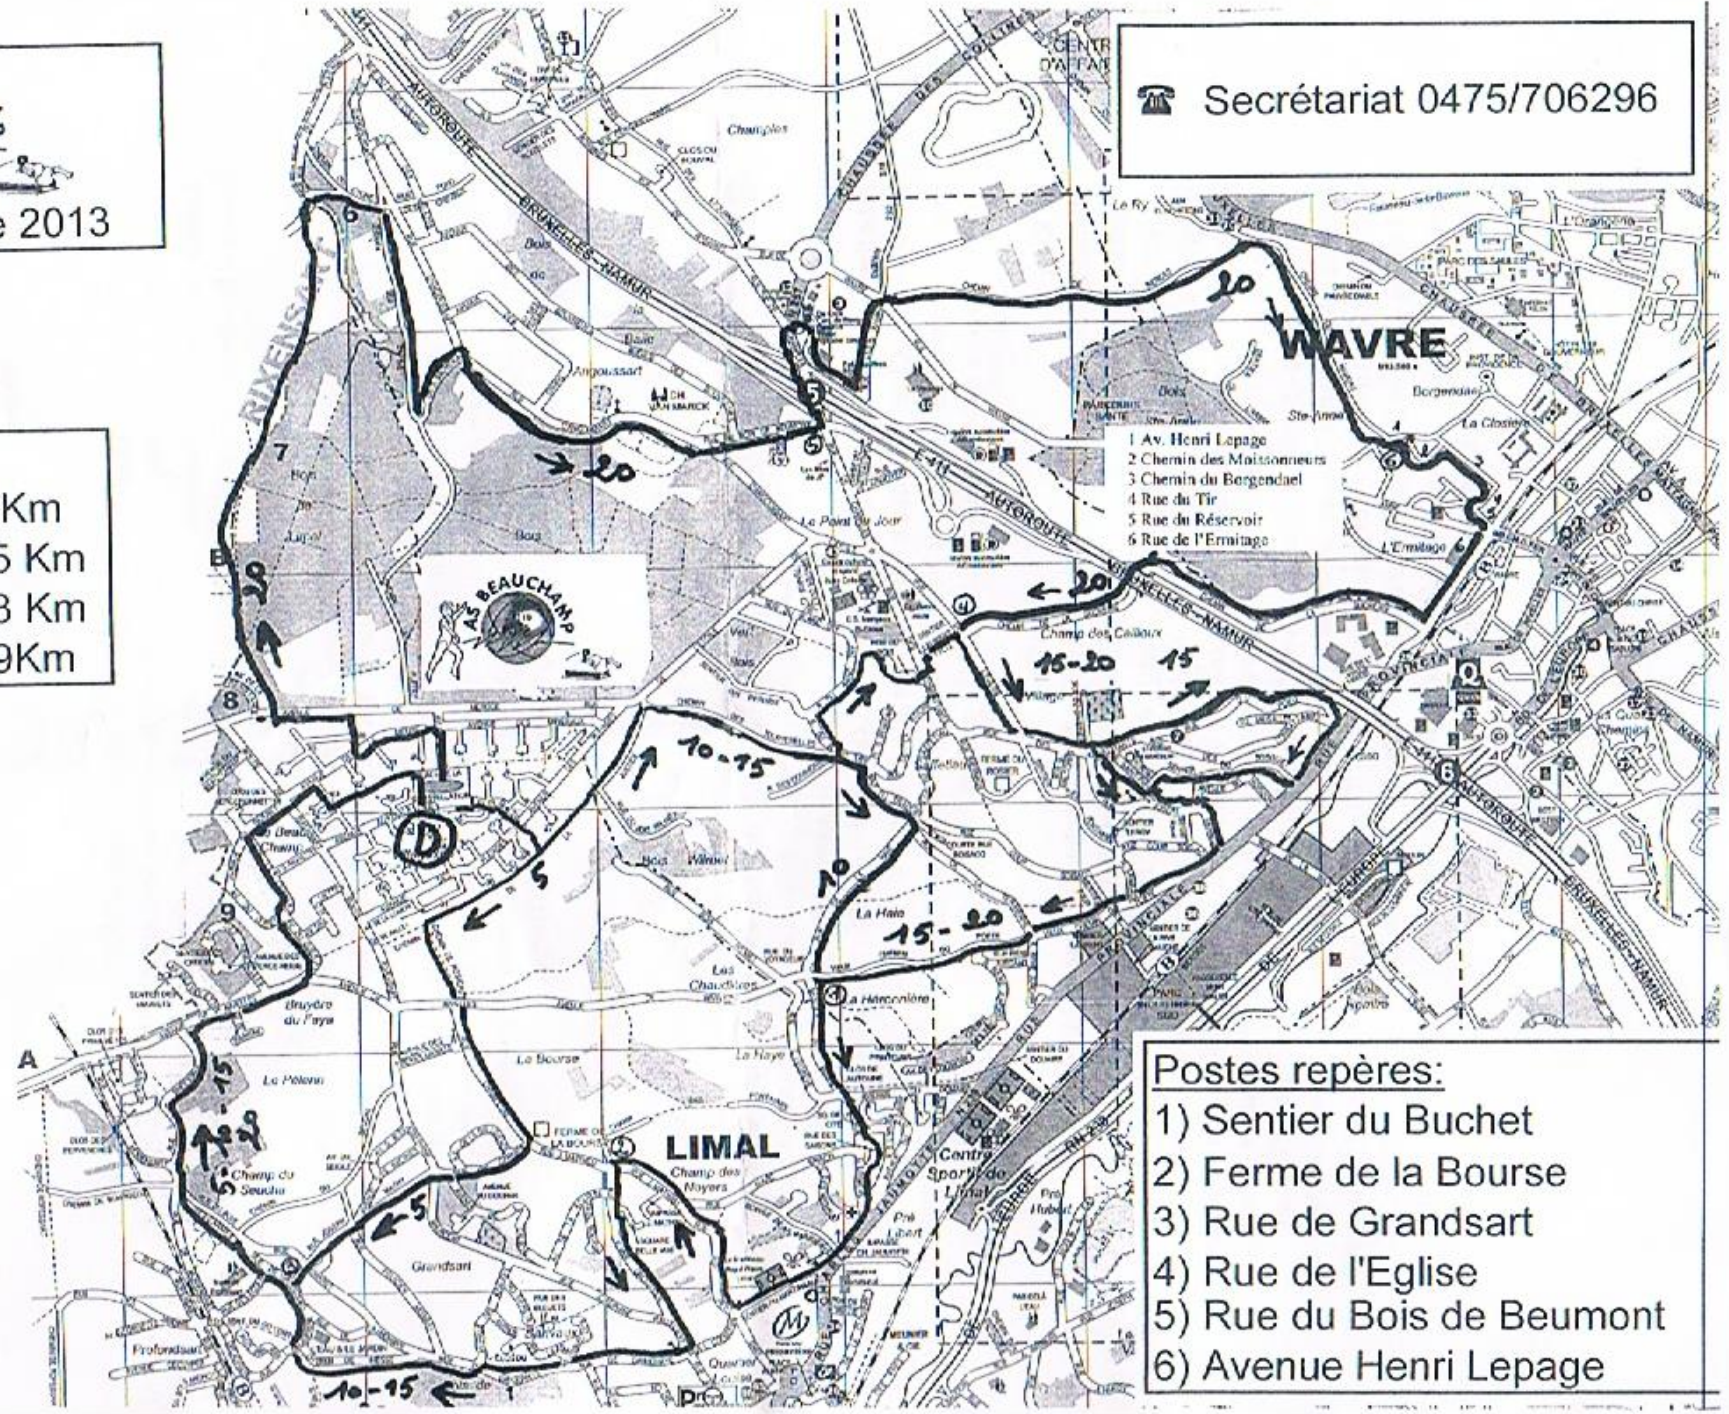

 Secrétariat 0475/706296

**Parcours:**  
 5Km = 5,5 Km  
 10 Km = 10,5 Km  
 15 Km = 14,3 Km  
 20 Km = 20,9Km

- 1 Av. Henri Lepage
- 2 Chemin des Maisonneurs
- 3 Chemin du Bergendael
- 4 Rue du Tir
- 5 Rue du Réservoir
- 6 Rue de l'Ermingo

- Postes repères:**
- 1) Sentier du Buchet
  - 2) Ferme de la Bourse
  - 3) Rue de Grandsart
  - 4) Rue de l'Eglise
  - 5) Rue du Bois de Beumont
  - 6) Avenue Henri Lepage