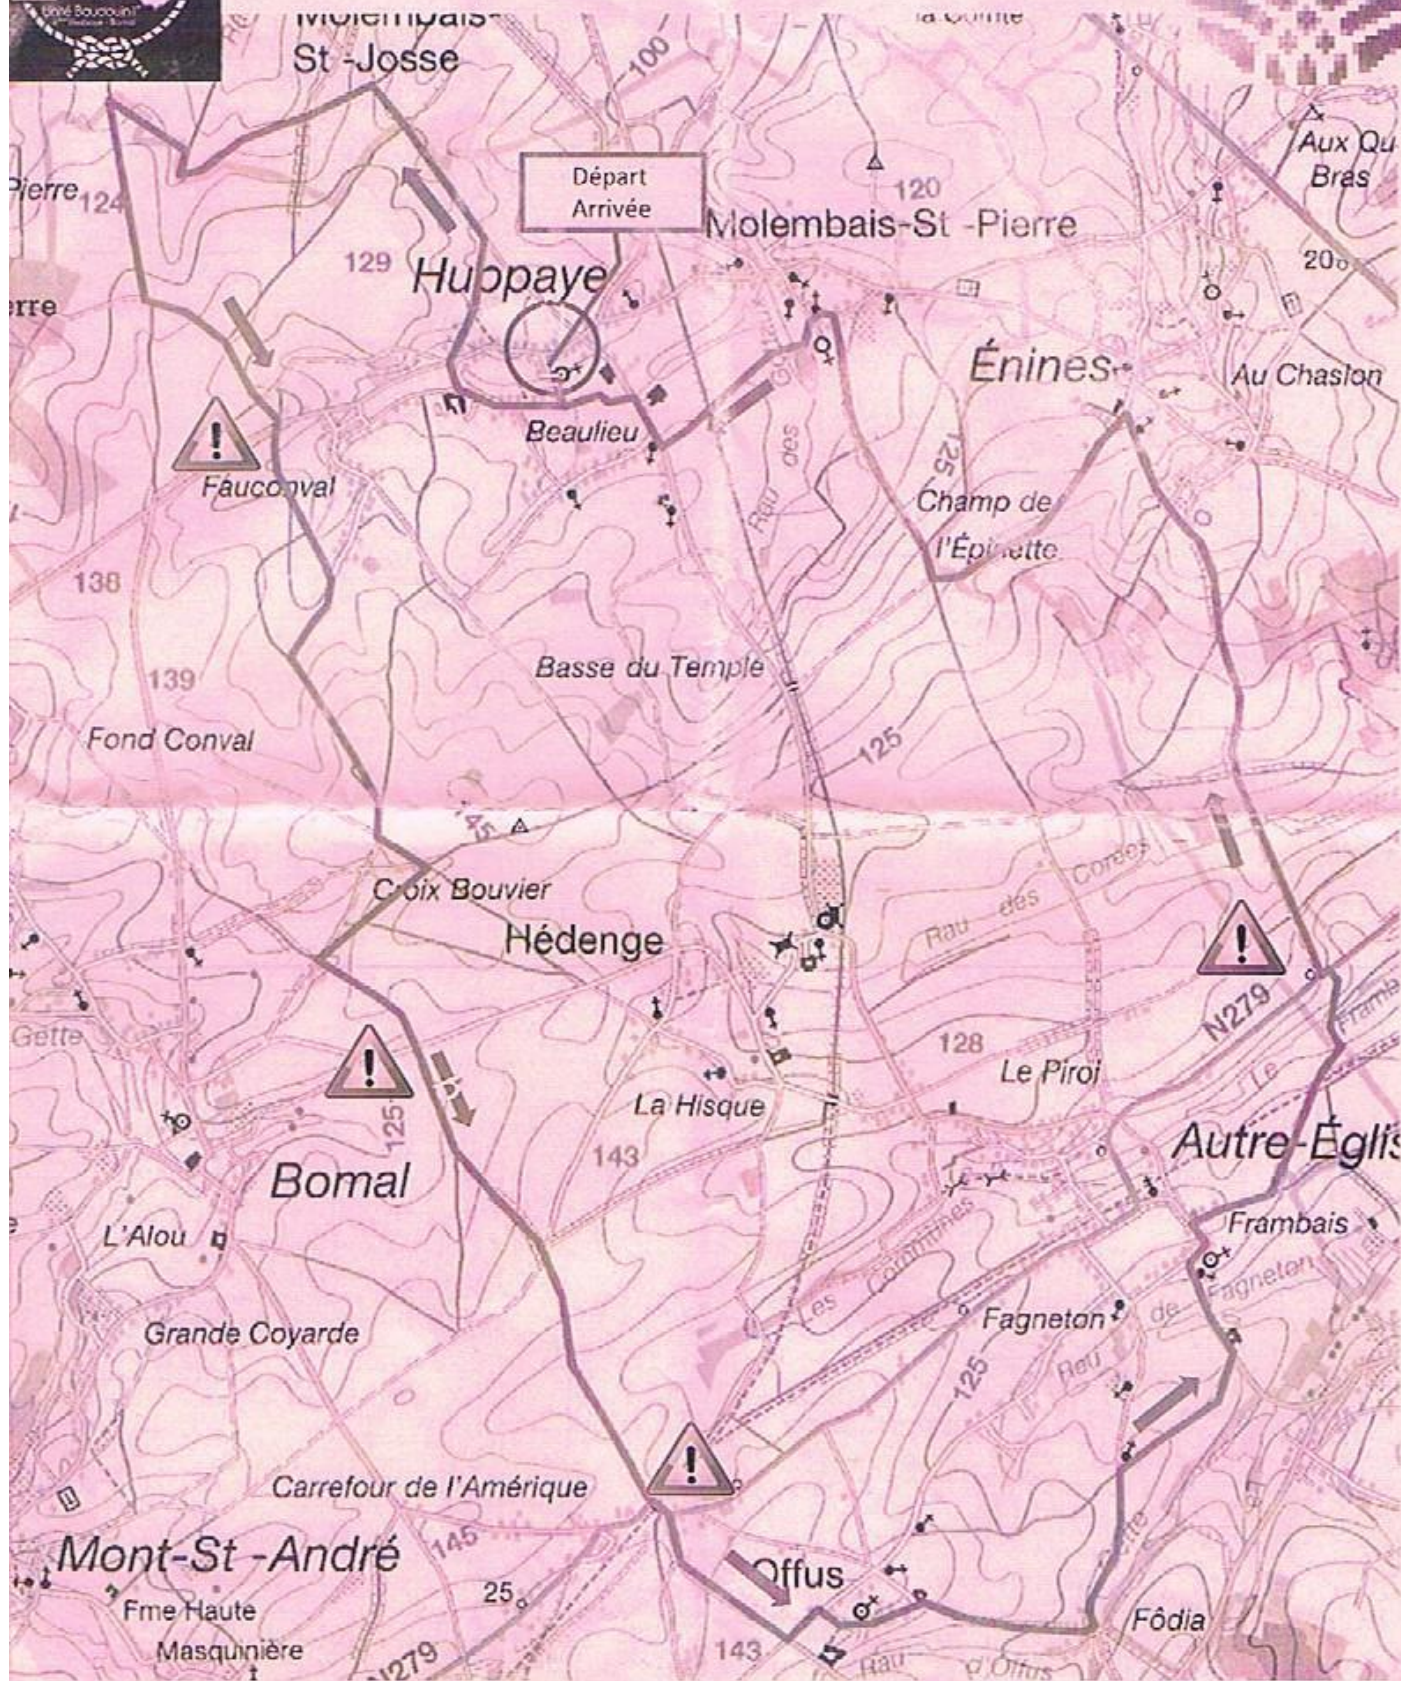

MARCHE ADEPS HUPPAYE

22 septembre 2013 – 20 km

En cas de problème: 0495.55.74.52 ou 0494.16.57.09